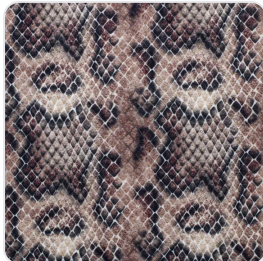

Ver y comprar online

Ficha técnica - Microterry Animal Print

ID #20437

SKU microterry-animal-print

Producto de Textti

~~$44.850~~ **$32.900/metro**

27% OFF | Ahorra: $11.950

[Comprar online](#)

Especificaciones

Ancho	150 cm
Peso (g/m²)	170 g/m²
Peso (g/ml)	255 g/ml
Composición	100% poliéster
Tipo de tejido	Tejido de punto
Acabado cara externa	Microbucles
Acabado cara interna	Liso
Cantidad de variaciones	25 Estampados
SKU	microterry-animal-print

Grosor estimado (por gramaje)

Delgada